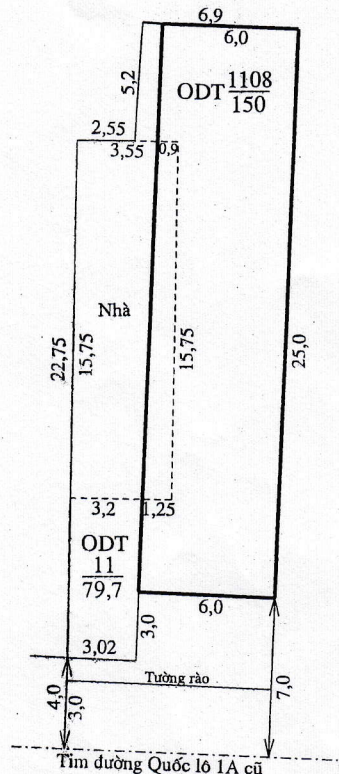

SƠ ĐỒ HIỆN TRẠNG NHÀ & ĐẤT KÊ BIÊN
ÔNG NGUYỄN ĐÌNH PHỤNG VÀ BÀ TRƯƠNG THỊ KIM HỒNG
ÔNG NGUYỄN CAO TÀI VÀ BÀ LÂM THỊ ĐÌNH

Địa chỉ: khu vực Huỳnh Kim, phường Nhơn Hòa, thị xã An Nhơn

Lập ngày 05/5/2022

CHI CỤC THI HÀNH AN DÂN SỰ TX. AN NHƠN
SAO Y BẢN CHÍNH
 Số:..... Ngày 21/6/22

KT. CHI CỤC TRƯỞNG
PHÓ CHI CỤC TRƯỞNG

Trương Thị Hạnh

Đất Nguyễn Đình Hậu

Đất Nguyễn Đình Quá

Đất Nguyễn Thanh Hoài

* Ghi chú:

- Ranh giới thửa đất 1108, diện tích 150 m²
- Ranh giới thửa đất 11, diện tích 79,7 m²

* Nhà ở

Diện tích xây dựng:70,1 m²..... diện tích sàn:165,9 m².....

Kết cấu: tường xây gạch, sàn BTCT, nền gạch hoa, trần nhựa, mái tole

Nguyễn Đình Phụng

ĐƯƠNG SỰ

Trương Thị Kim Hồng

THÀNH PHẦN THAM GIA

Nguyễn Cao Tài
Lâm Thị Đình