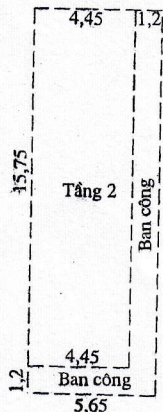

SƠ ĐỒ HIỆN TRẠNG NHÀ & ĐẤT KÊ BIÊN
ÔNG NGUYỄN ĐÌNH PHỤNG VÀ BÀ TRƯƠNG THỊ KIM HỒNG
ÔNG NGUYỄN CAO TÀI VÀ BÀ LÂM THỊ ĐÌNH

Địa chỉ: khu vực Huỳnh Kim, phường Nhơn Hòa, thị xã An Nhơn

Lập ngày 05/5/2022

CHI CỤC THI HÀNH AN DÂN SỰ TX. AN NHƠN
SAO Y BẢN CHÍNH
 Số:..... Ngày 21/6/22

KT. CHI CỤC TRƯỞNG
PHÓ CHI CỤC TRƯỞNG

Trương Thị Hạnh

Đất Nguyễn Đình Hậu

Đất Nguyễn Đình Quá

Đất Nguyễn Thanh Hoài

* Ghi chú:

- Ranh giới thửa đất 1108, diện tích 150 m²
- Ranh giới thửa đất 11, diện tích 79,7 m²

* Nhà ở

Diện tích xây dựng:70,1 m²..... diện tích sàn:165,9 m².....

Kết cấu: tường xây gạch, sàn BTCT, nền gạch hoa, trần nhựa, mái tole

Nguyễn Đình Phụng

ĐƯƠNG SỰ

Trương Thị Kim Hồng

THÀNH PHẦN THAM GIA

Nguyễn Cao Tài
Lâm Thị Đình