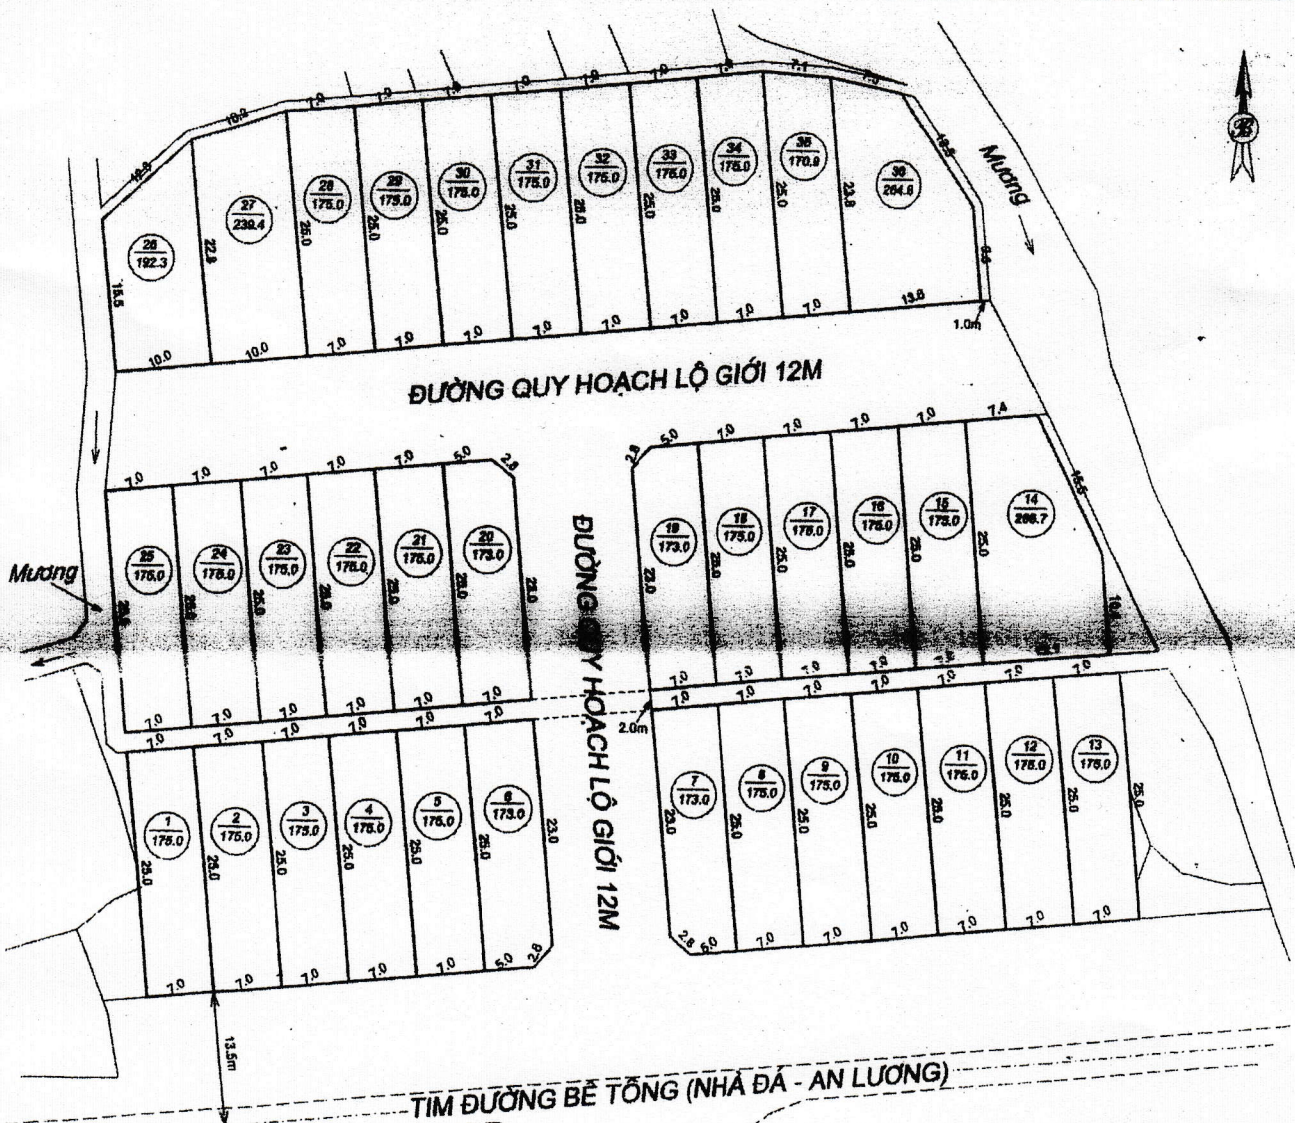

# SƠ ĐỒ PHÂN LÔ

Tên công trình: Xin giao đất khu dân cư tại xã Mỹ Tài năm 2020  
 Địa chỉ tại: Thôn Kiên Phú, xã Mỹ Tài, huyện Phù Mỹ, tỉnh Bình Định  
 Khu đất thuộc tờ bản đồ địa chính số: 23  
 TỶ LỆ: 1/500

### CHỮ THÍCH

	Số lô
	Diện tích (m <sup>2</sup> )
	Lòng đường
	Tỉm đường bê tông

Diện tích: 6571.1 m<sup>2</sup>

Tổng số lô: 36 lô

Ngày tháng năm 202  
**ĐƠN VỊ ĐO ĐẠC:**  
 CÔNG TY TNHH DỊCH VỤ  
 ĐO ĐẠC BÌNH PHÚ