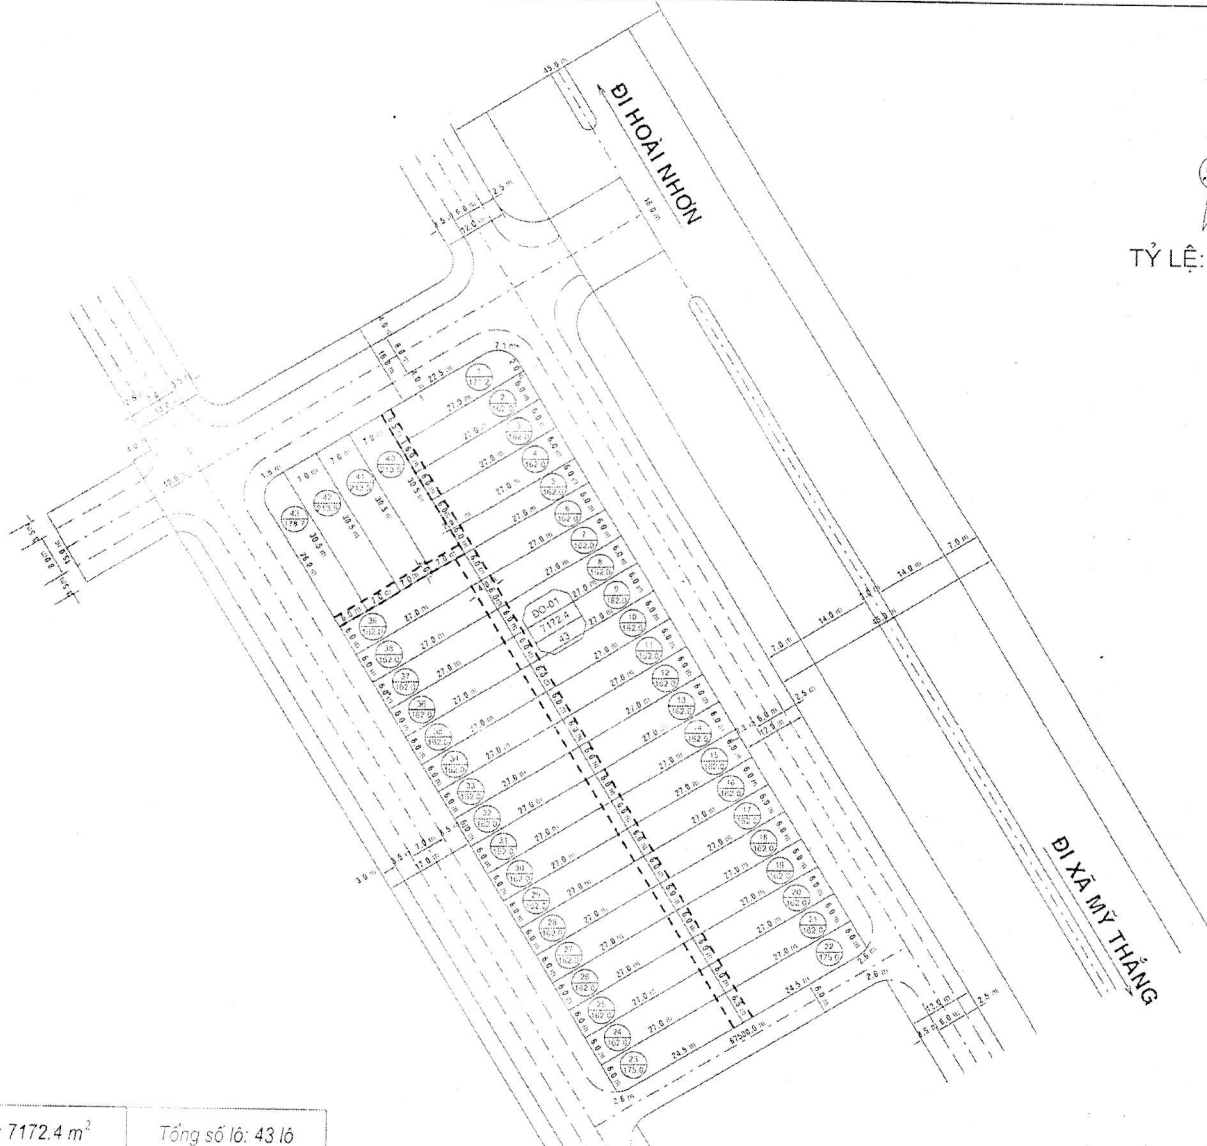

CỘNG HÒA XÃ HỘI CHỦ NGHĨA VIỆT NAM

Độc lập - Tự do - Hạnh Phúc

SƠ ĐỒ PHÂN LÔ ĐIỀU CHỈNH

Tên công trình: Xin giao đất khu dân cư tại xã Mỹ Đức năm 2019

Địa điểm: Thôn Tân Phú, xã Mỹ Đức, huyện Phù Mỹ

Khu đất thuộc tờ bản đồ địa chính số: 10, 14

TỶ LỆ: 1/1000

Diện tích: 7172.4 m²

Tổng số lô: 43 lô