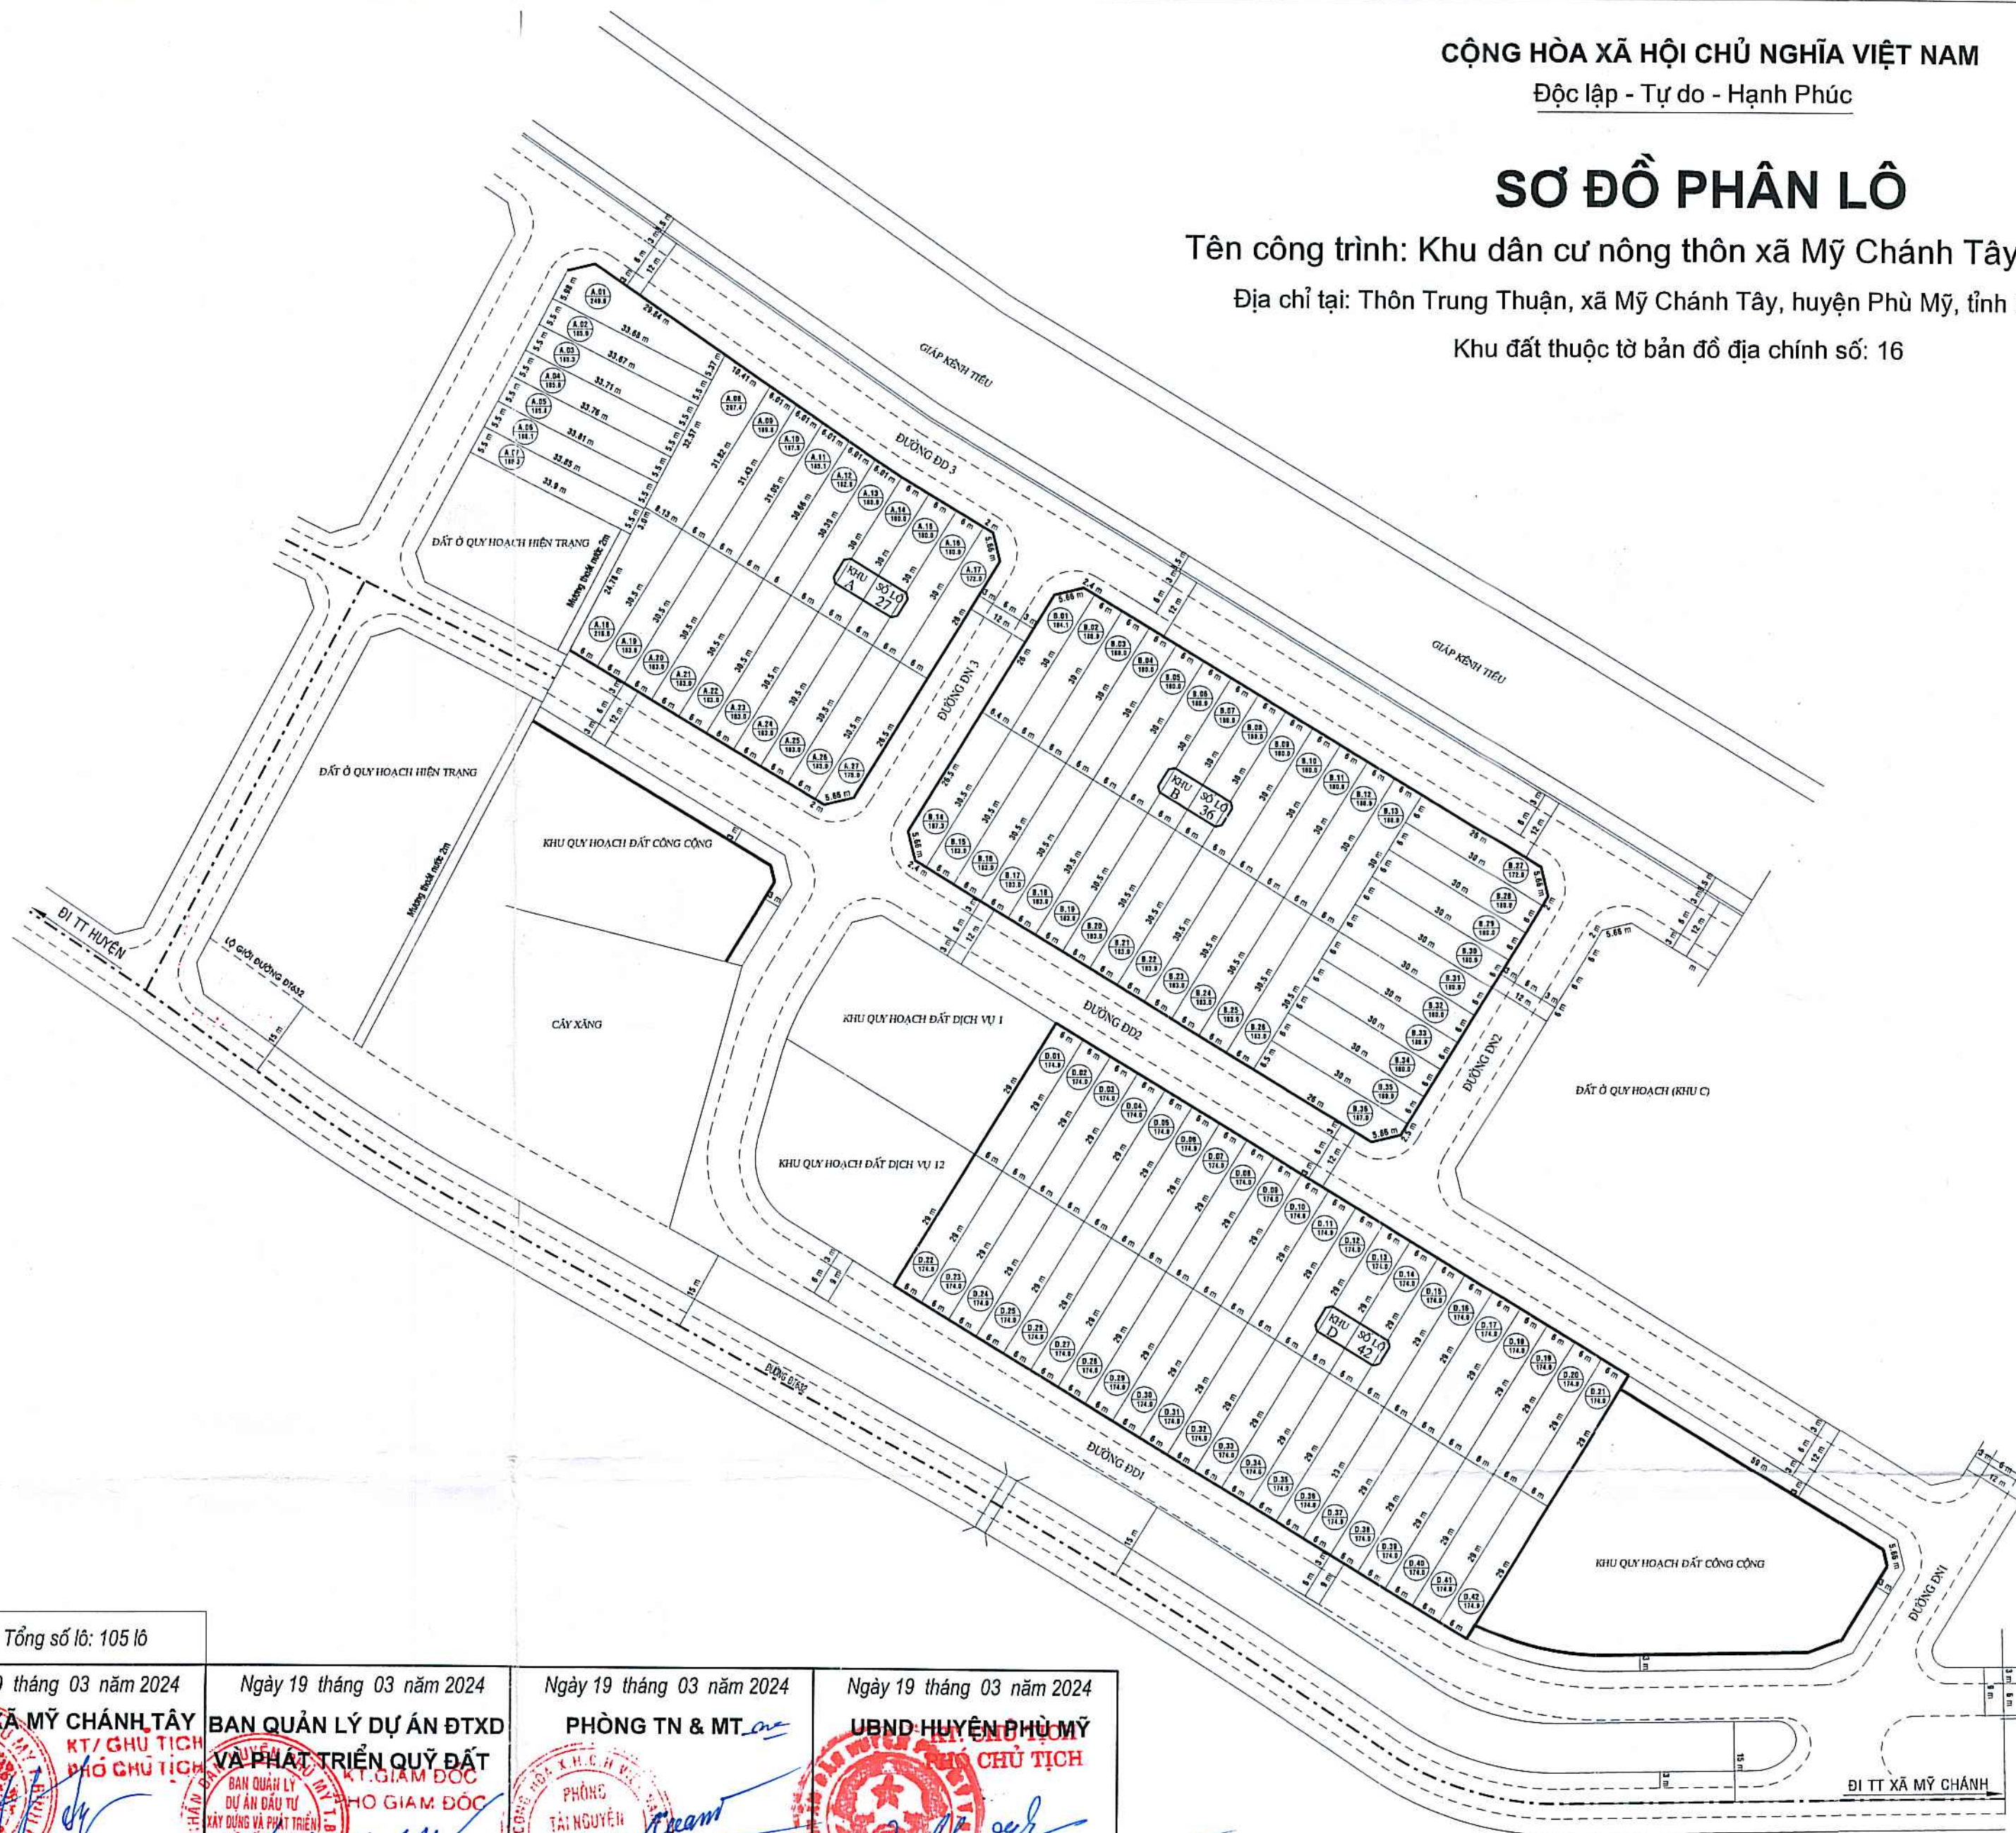

# SƠ ĐỒ PHÂN LÔ

Tên công trình: Khu dân cư nông thôn xã Mỹ Chánh Tây năm 2023

Địa chỉ tại: Thôn Trung Thuận, xã Mỹ Chánh Tây, huyện Phù Mỹ, tỉnh Bình Định

Khu đất thuộc tờ bản đồ địa chính số: 16

TỶ LỆ: 1/1000

CHỮ THÍCH

	Số lô
	Diện tích (m <sup>2</sup> )
	Làng đường
	Tìm đường

Diện tích đất ở: 18988.2 m <sup>2</sup>	Tổng số lô: 105 lô			
Ngày 27 tháng 12 năm 2023 <b>ĐƠN VỊ ĐO ĐẠC</b>	Ngày 19 tháng 03 năm 2024 <b>UBND XÃ MỸ CHÁNH TÂY</b> KT/GHƯ TỊCH PHÓ CHỦ TỊCH	Ngày 19 tháng 03 năm 2024 <b>BAN QUẢN LÝ DỰ ÁN ĐT XD VÀ PHÁT TRIỂN QUỸ ĐẤT</b> PHÓ CHỦ TỊCH	Ngày 19 tháng 03 năm 2024 <b>PHÒNG TN &amp; MT</b>	Ngày 19 tháng 03 năm 2024 <b>UBND HUYỆN PHÙ MỸ</b> CHỦ TỊCH
 CÔNG TY TNHH DỊCH VỤ ĐO ĐẠC BÌNH PHƯỚC GIÁM ĐỐC Trần Quốc Khoa	 Trần Văn Chương	 Trần Hải Nguyễn	 Phan Xuân Vũ	 Trần Hải Dũng