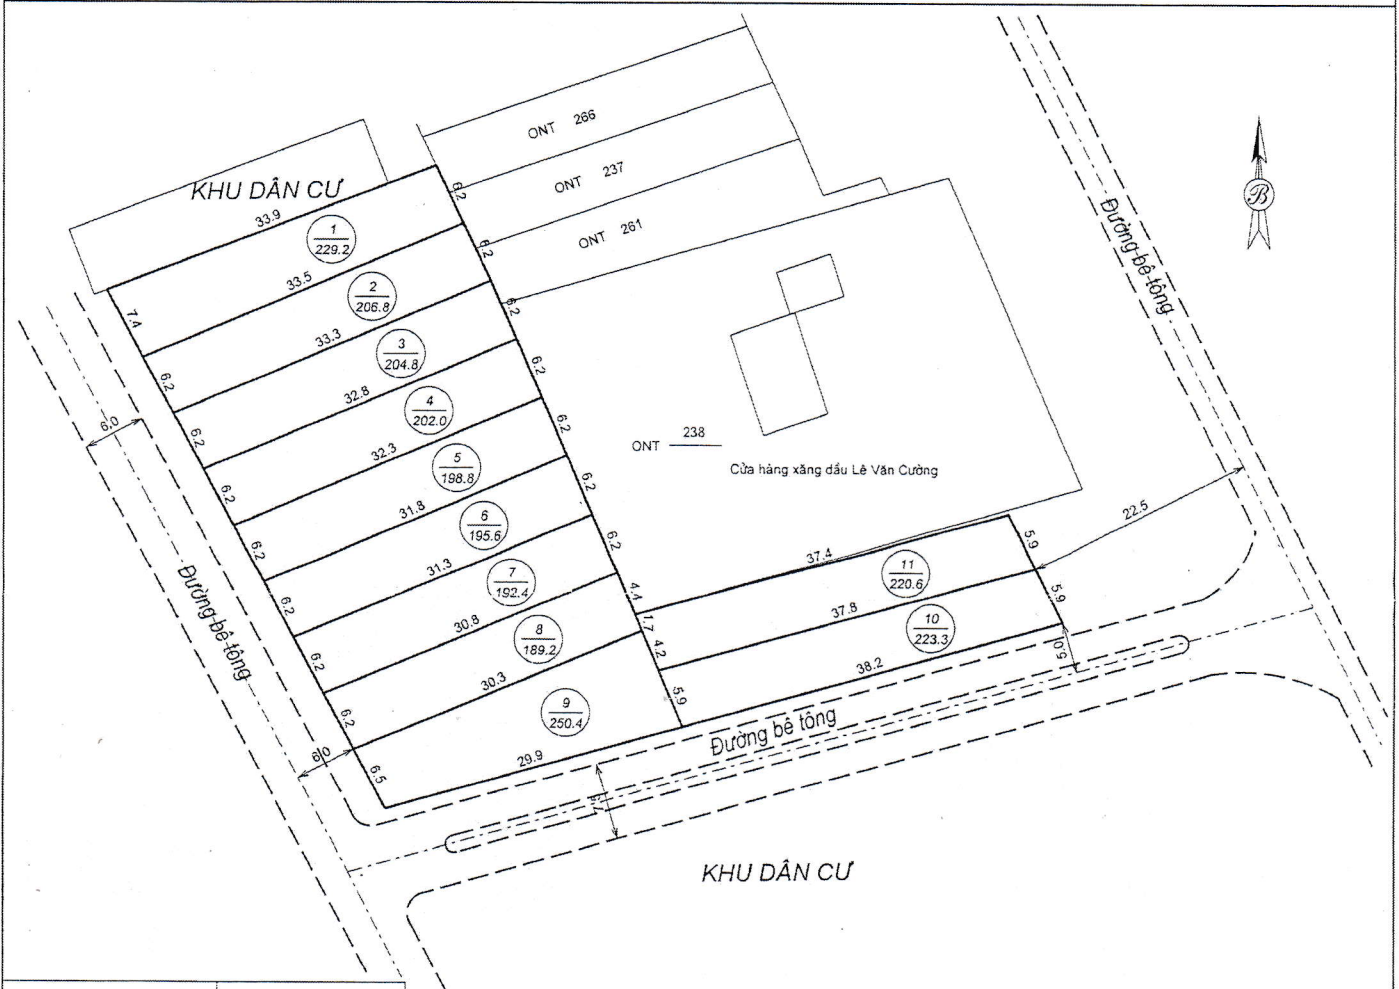

CỘNG HÒA XÃ HỘI CHỦ NGHĨA VIỆT NAM

Độc lập - Tự do - Hạnh Phúc

SƠ ĐỒ PHÂN LÔ

Tên công trình: Xin giao đất khu dân cư năm 2024 xã Mỹ An
Địa chỉ tại: Thôn Xuân Bình, xã Mỹ An, huyện Phù Mỹ, tỉnh Bình Định
Khu đất thuộc tờ bản đồ địa chính số: 17

TỶ LỆ: 1/500

Diện tích: 2313.1 m² Tổng số lô: 11 lô

CHÚ THÍCH

- Số lô
- Diện tích (m²)
- Lòng đường
- Tim đường bê tông

Ngày 24 tháng 6 năm 2024
ĐƠN VỊ ĐO ĐẠC
 CÔNG TY TNHH DỊCH VỤ ĐO ĐẠC BÌNH PHƯỚC
 CHĂM ĐỌC
 Trần Quốc Kha

Địa điểm: Thôn Xuân Phương, xã Mỹ An, huyện Phù Mỹ

Khu đất thuộc tờ bản đồ địa chính số: 16

Diện tích: 283,6 m²

Tổng số lô: 1 lô

Ngày 27 tháng 10 năm 2024

ĐƠN VI ĐO ĐẠC

CÔNG TY TNHH CÔNG NGHỆ ĐO ĐẠC VÀ THIẾT KẾ