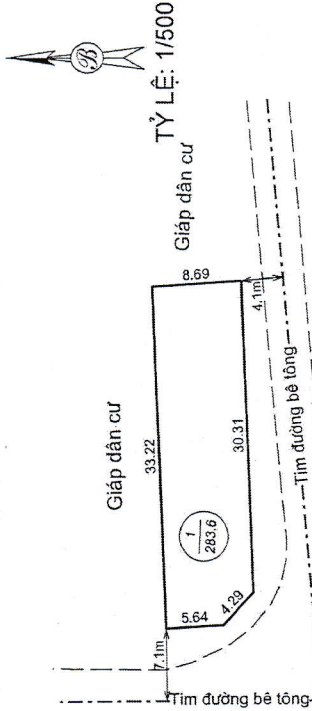

TỶ LỆ: 1/500

Diện tích: 2313.1 m² Tổng số lô: 11 lô

CHÚ THÍCH

- Số lô
- Diện tích (m²)
- Lòng đường
- Tim đường bê tông

Ngày 24 tháng 6 năm 2024
ĐƠN VỊ ĐO ĐẠC
 CÔNG TY TNHH DỊCH VỤ ĐO ĐẠC BÌNH PHƯỚC
 CHĂM ĐỌC
 Trần Quốc Kha

Địa điểm: Thôn Xuân Phương, xã Mỹ An, huyện Phù Mỹ

Khu đất thuộc tờ bản đồ địa chính số: 16

Diện tích: 283,6 m²

Tổng số lô: 1 lô

Ngày 27 tháng 10 năm 2024

ĐƠN VI ĐO ĐẠC

CÔNG TY TNHH CÔNG NGHỆ ĐO ĐẠC VÀ THIẾT KẾ